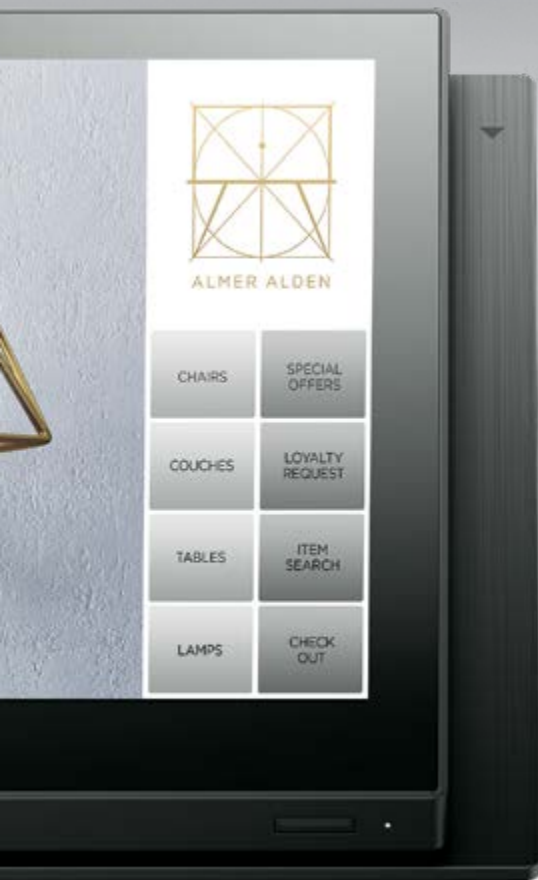

Σύστημα HP ElitePOS Retail

Σχεδίαση που μεταμορφώνει τη λιανική πώληση.

Σηματοδοτώντας μια νέα εποχή στη λιανική πώληση.

Μεταμορφώστε το περιβάλλον λιανικής πώλησης με ένα ευέλικτο σύστημα point-of-sale που αναβαθμίζει την εμπειρία των πελατών και υποστηρίζει τις σημαντικές επιχειρηματικές διαδικασίες σας. Με την ασφάλεια, την ανθεκτικότητα και την ευελιξία ως αναπόσπαστο μέρος της πανέμορφης σχεδίασης, το σύστημα HP ElitePOS σηματοδοτεί μια νέα εποχή στη λιανική πώληση.

Κομψό. Μοντέρνο. Ευέλικτο.

Σχεδιασμένο να προσαρμόζεται σε κάθε περιβάλλον λιανικής πώλησης ή φιλοξενίας, το σύστημα HP ElitePOS διαθέτει ένα ευέλικτο σύνολο βοηθητικού εξοπλισμού.¹ Δημιουργήστε την ιδανική λύση για την επιχείρησή σας – για την ολοκλήρωση των συναλλαγών, τη διαδραστική σήμανση ή τις δυνατότητες αυτοεξυπηρέτησης.

Εμφανίστε σημαντικές πληροφορίες συναλλαγών ή πιο δυναμικό περιεχόμενο με μια γκάμα επιλογών οθόνης πελάτη.

Εισάγετε κάρτες ταυτοποίησης προσωπικού, καθώς και gift ή loyalty cards.

Εκτυπώστε αποδείξεις μέσω ενσωματωμένου (in-column) εκτυπωτή.