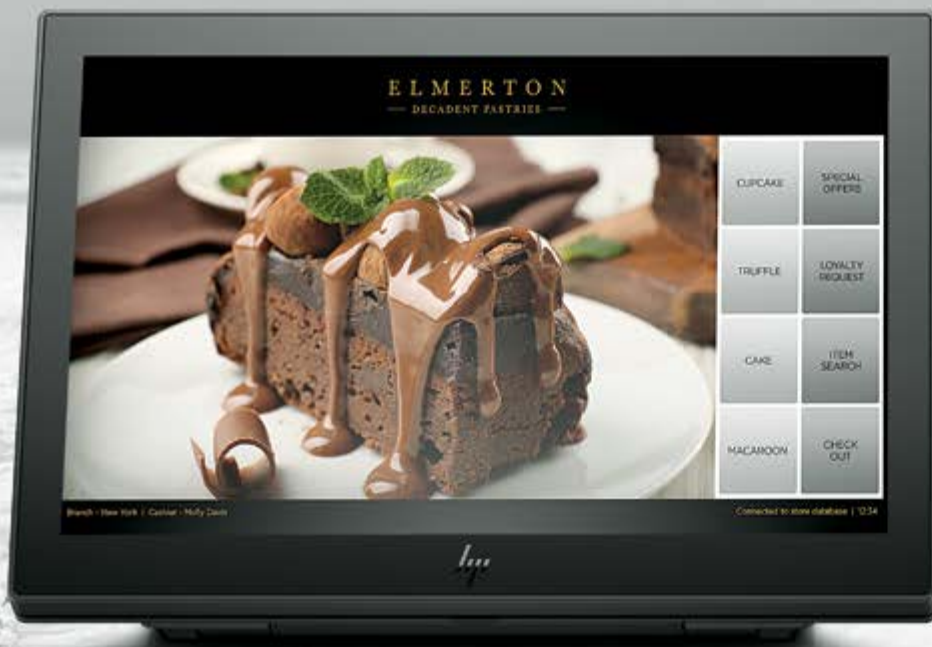

Σύστημα HP ElitePOS Retail

Σχεδίαση που μεταμορφώνει τη λιανική πώληση.

Σηματοδοτώντας μια νέα εποχή στη λιανική πώληση.

Μεταμορφώστε το περιβάλλον λιανικής πώλησης με ένα ευέλικτο σύστημα point-of-sale που αναβαθμίζει την εμπειρία των πελατών και υποστηρίζει τις σημαντικές επιχειρηματικές διαδικασίες σας. Με την ασφάλεια, την ανθεκτικότητα και την ευελιξία ως αναπόσπαστο μέρος της πανέμορφης σχεδίασης, το σύστημα HP ElitePOS σηματοδοτεί μια νέα εποχή στη λιανική πώληση.

Κομψό. Μοντέρνο. Ευέλικτο.

Σχεδιασμένο να προσαρμόζεται σε κάθε περιβάλλον λιανικής πώλησης ή φιλοξενίας, το σύστημα HP ElitePOS διαθέτει ένα ευέλικτο σύνολο βοηθητικού εξοπλισμού.¹ Δημιουργήστε την ιδανική λύση για την επιχείρησή σας – για την ολοκλήρωση των συναλλαγών, τη διαδραστική σήμανση ή τις δυνατότητες αυτοεξυπηρέτησης.