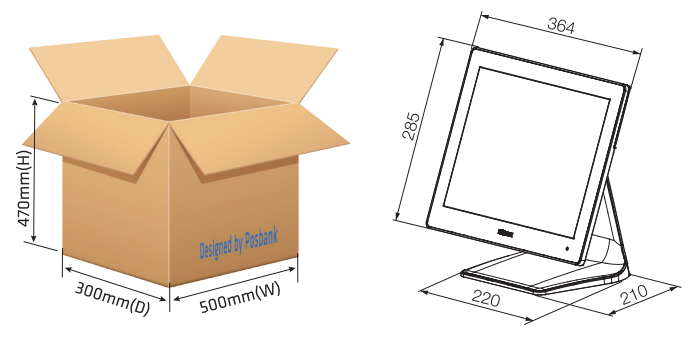

Power

Power Supply	7200U/7100U/4415U/3965U Adaptor 24V, 2.5A (3Pin DIN Plug) / 24V, 6.35A(Powered USB Option)
--------------	---

Physical & Environmental

Operating Temperature	0 °C ~ 60 °C at 10% to 90% Humidity
Storage Temperature	-20 °C ~ 80 °C at 10% to 90% Humidity
Dimensions (W x H x D)	364 x 333 x 210 (mm), 14.3 x 13.1 x 8.2 (in)
Packing Dimensions (W x H x D)	500 x 470 x 300 (mm), 19.6 x 18.5 x 11.8 (in)
Net Weight	5,300g, 11.6lbs
Packing Weight	8,000g, 17.6lbs
Certification	CE, FCC, KC, CB, CCC
Color	Matte Dark Gray, High Gloss White

*제품 외관 등은 실제 제품과 차이가 있을 수 있으며, 사양은 업그레이드를 위해 사전 통보 없이 변경될 수 있습니다.

Peripheral Options

고객표시창
• 내장형 VFD (2줄 20자)

세컨드 디스플레이
• 9.7", 12.1", 13.3", 15" LCD

금전함
• 4Bill / 8Coin

POS 프린터
• A7, A11 (영수증 및 주방 프린터)

Dimension View